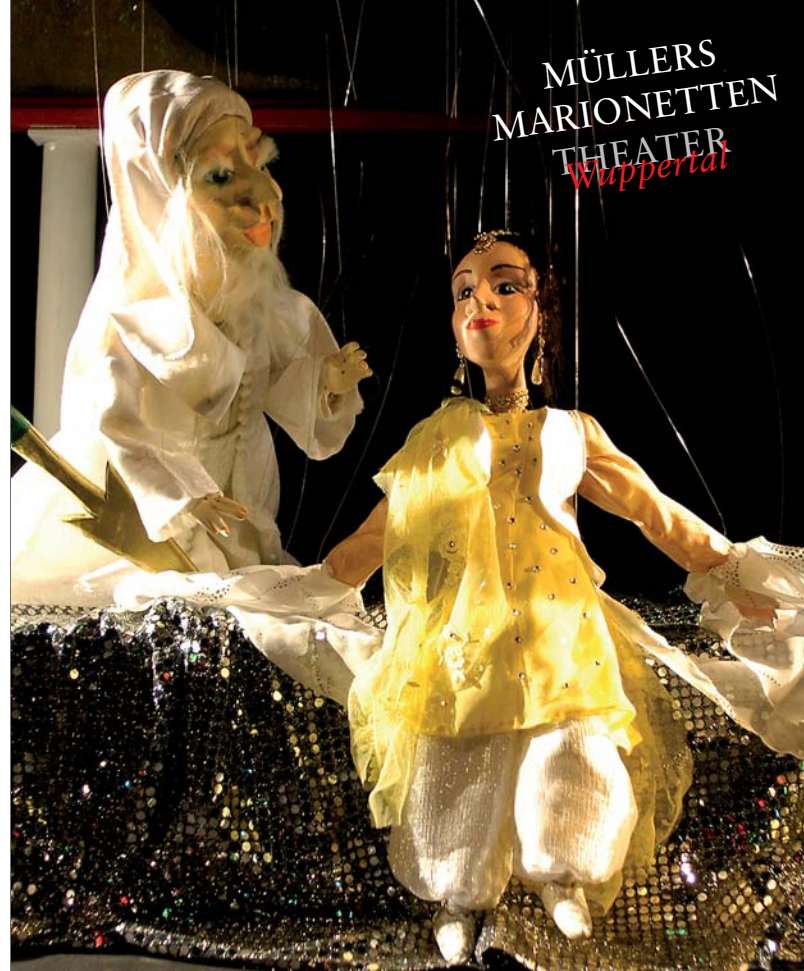

Unsere Förderer

Marlies und Peter
Osterritter

September 2017 – Februar 2018

Wir feiern 35 Jahre Müllers Marionetten-Theater.

30 Jahre in Wuppertal, 25 Jahre am Neunteich

Müllers Marionetten-Theater

Ursula und Günther Weißenborn GbR
Neunteich 80 · 42107 Wuppertal-Elberfeld
Telefon 0202/44 77 66 · info@muellersmarionettentheater.de
www.muellersmarionettentheater.de

Eintritt: Märchen 11 / 8 €, Mittwoch ist 6-Euro-Tag!
Sonderpreis für Kindergärten und Schulen: 6 € pro Person
**Abendvorstellung – Entführung aus dem Serail, Der kleine Prinz,
Vom Fischer und sin Fru / Allerleirauh: 18 / 12 € ermäßigt**

Altersempfehlung: Unsere Stücke eignen sich für Zuschauer ab etwa dreieinhalb Jahren, sobald die Kinder ihre „magische Weltsicht“ abgelegt haben und zwischen Figuren und Menschen unterscheiden können. Die eigentliche Zielgruppe sind Kinder von vier bis zwölf Jahren.