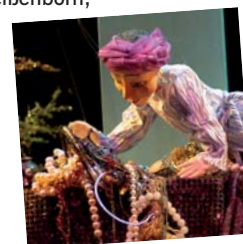

So 26 18.00 Uhr [Der kleine Prinz](#)

Di 28 11.00 Uhr Aladin und die Wunderlampe,
Theaterstück nach Hauff
von Günther Weißenborn,
ab 4 Jahren

Mi 29 11.00 Uhr Aladin und die
Wunderlampe

Do 30 11.00 Uhr Aladin und die
Wunderlampe